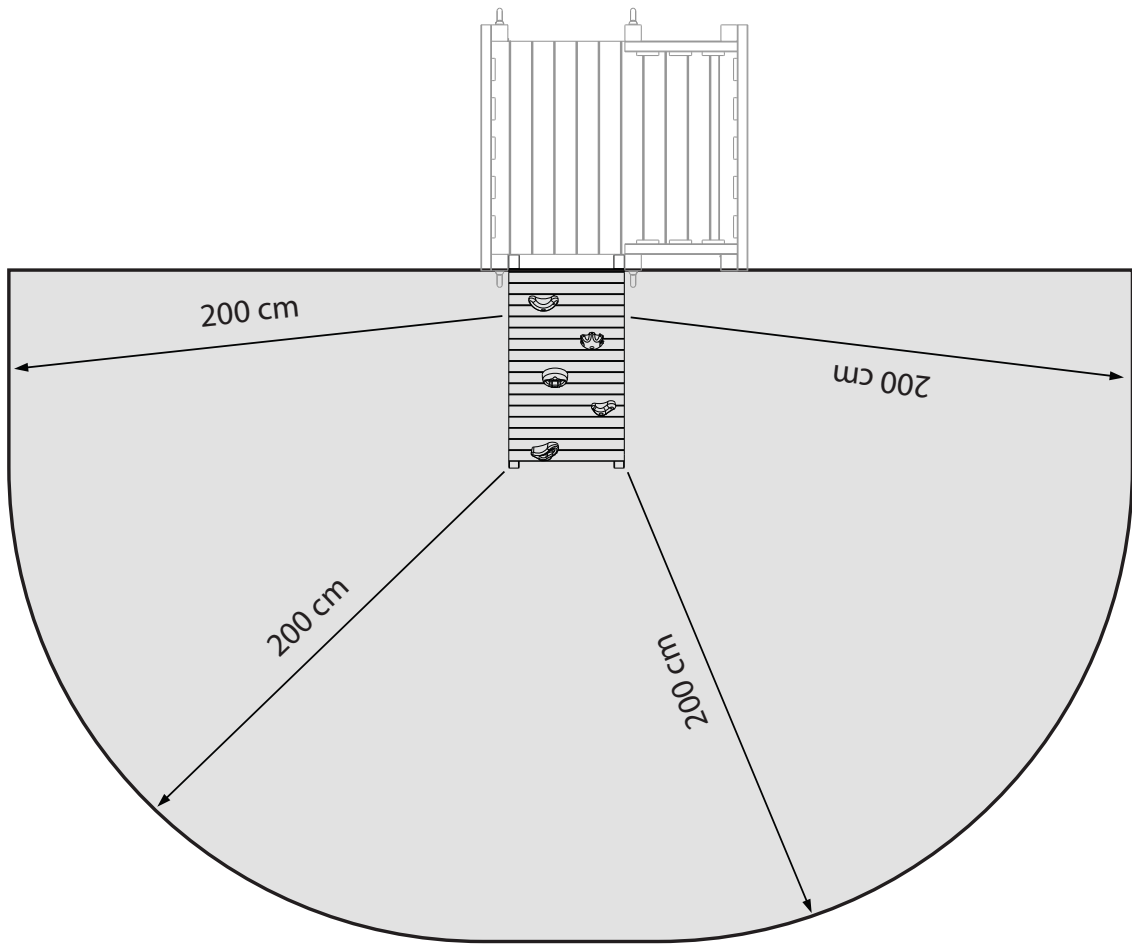

?

27 x 12 x 11 cm	2,25 kg

?

300	120 x 80 x 125 cm	700 kg