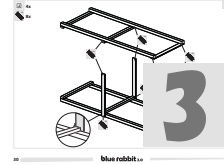

	
27 x 12 x 11 cm	2,25 kg

?

			
300	120 x 80 x 125 cm	700 kg	

1x

HX 8

2x

A

min 68 mm
max 90 mm

min 32 mm
max 50 mm

9x*/17x**

B

** min 95 mm
* max 145 mm

min 15 mm
max 22 mm

Blue Rabbit 2.0®
Hemelrijken 8
B-2890 Sint-Amands
BELGIUM

info@bluerabbit.be

www.bluerabbit.be