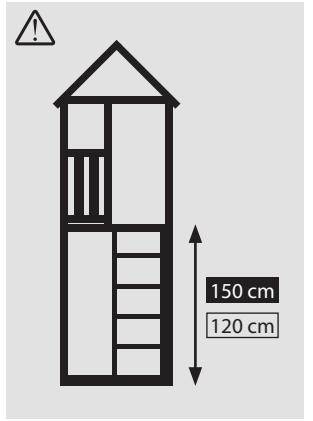

	
27 x 12 x 11 cm	2,25 kg

?

			
300	120 x 80 x 125 cm	700 kg	

1x

HX 8

2x

A

min 68 mm
max 90 mm

min 32 mm
max 50 mm

9x*/17x**

B

** min 95 mm
* max 145 mm

min 15 mm
max 22 mm

Blue Rabbit 2.0®
Hemelrijken 8
B-2890 Sint-Amands
BELGIUM

info@bluerabbit.be

www.bluerabbit.be