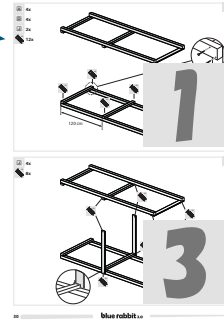

	
27 x 12 x 11 cm	2,25 kg

?

			
300	120 x 80 x 125 cm	700 kg	

1x

HX 8

2x

A

min 68 mm
max 90 mm

min 32 mm
max 50 mm

9x*/17x**

B

** min 95 mm
* max 145 mm

min 15 mm
max 22 mm

Blue Rabbit 2.0®
Hemelrijken 8
B-2890 Sint-Amands
BELGIUM

info@bluerabbit.be

www.bluerabbit.be