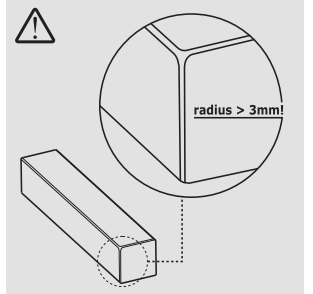

	
27 x 12 x 11 cm	2,25 kg

?

			
300	120 x 80 x 125 cm	700 kg	

1x

HX 8

2x

A

min 68 mm
max 90 mm

min 32 mm
max 50 mm

9x*/17x**

B

** min 95 mm
* max 145 mm

min 15 mm
max 22 mm

Blue Rabbit 2.0®
Hemelrijken 8
B-2890 Sint-Amands
BELGIUM

info@bluerabbit.be

www.bluerabbit.be