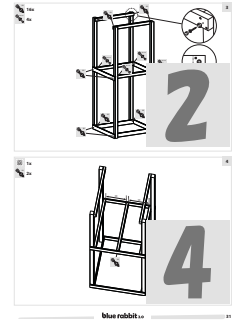

	
27 x 12 x 11 cm	2,25 kg

?

			
300	120 x 80 x 125 cm	700 kg	

1x

HX 8

2x

A

min 68 mm
max 90 mm

min 32 mm
max 50 mm

9x*/17x**

B

** min 95 mm
* max 145 mm

min 15 mm
max 22 mm

Blue Rabbit 2.0®
Hemelrijken 8
B-2890 Sint-Amands
BELGIUM

info@bluerabbit.be

www.bluerabbit.be