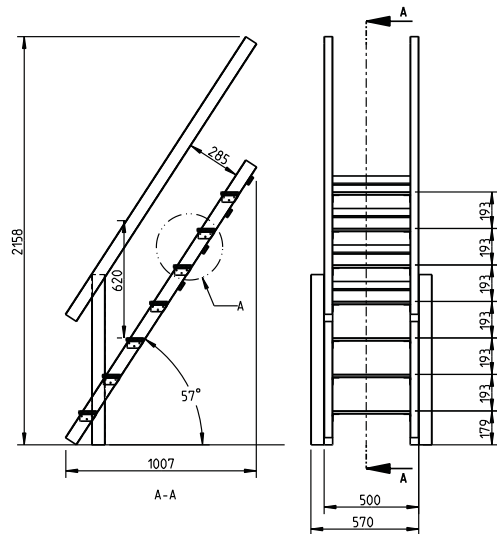

@steps

008.003.008.001

blue rabbit

© 2016

Blue Rabbit 2.0 - Hemelrijken 8 - B-2890 St-Amands - Belgium.
Copyrighted material - Do not reproduce under penalty of law.

150 cm

120 cm

22 x 12 x 9.5 cm	1.7 kg
------------------	--------

416	120 x 80 x 139 cm	732 kg
-----	-------------------	--------

8x

45 mm

4x

80 mm

8x

80 mm

16

16 mm

30

30 mm

7x

7x

- 2x** **A** min 68 mm
max 90 mm   90 cm

min 68 mm
max 90 mm

- 4x** **B** min 68 mm
max 90 mm   145 cm 175 cm

min 32 mm
max 50 mm

- 2x** **C** min 95 mm
max 145 mm   50 cm

min 15 mm
max 22 mm

- 7x** **D** min 95 mm
max 145 mm   40 / 43 cm

min 15 mm
max 22 mm

Blue Rabbit 2.0®
Hemelrijken 8
B-2890 Sint-Amands
BELGIUM