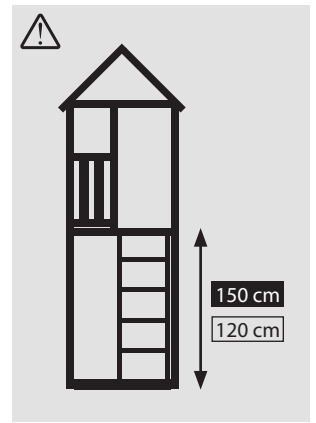

416	120 x 80 x 139 cm	732 kg
-----	-------------------	--------

8x

45 mm

4x

80 mm

8x

80 mm

16

16 mm

30

30 mm

7x

7x

- 2x** **A** min 68 mm
max 90 mm   90 cm

min 68 mm
max 90 mm

- 4x** **B** min 68 mm
max 90 mm   145 cm 175 cm

min 32 mm
max 50 mm

- 2x** **C** min 95 mm
max 145 mm   50 cm

min 15 mm
max 22 mm

- 7x** **D** min 95 mm
max 145 mm   40 / 43 cm

min 15 mm
max 22 mm

Blue Rabbit 2.0®
Hemelrijken 8
B-2890 Sint-Amands
BELGIUM