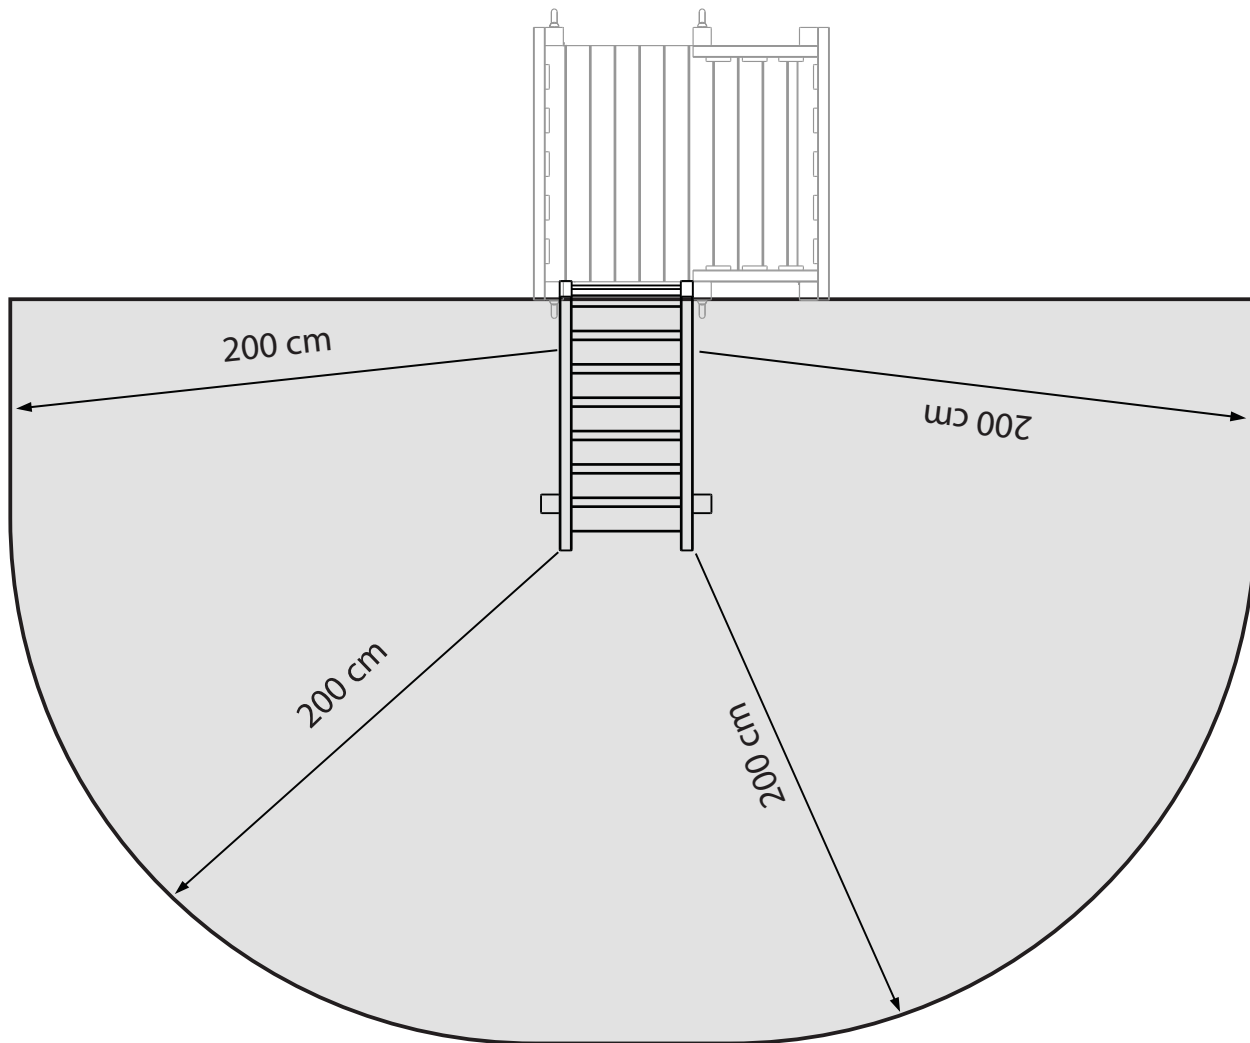

@steps

008.003.008.001

blue rabbit

© 2016

Blue Rabbit 2.0 - Hemelrijken 8 - B-2890 St-Amands - Belgium.
Copyrighted material - Do not reproduce under penalty of law.

150 cm

120 cm

22 x 12 x 9.5 cm	1.7 kg
------------------	--------

416	120 x 80 x 139 cm	732 kg
-----	-------------------	--------

8x

45 mm

4x

80 mm

8x

80 mm

16

16 mm

30

30 mm

7x

7x

- 2x** **A** min 68 mm
max 90 mm   90 cm

min 68 mm
max 90 mm

- 4x** **B** min 68 mm
max 90 mm   145 cm 175 cm

min 32 mm
max 50 mm

- 2x** **C** min 95 mm
max 145 mm   50 cm

min 15 mm
max 22 mm

- 7x** **D** min 95 mm
max 145 mm   40 / 43 cm

min 15 mm
max 22 mm

Blue Rabbit 2.0®
Hemelrijken 8
B-2890 Sint-Amands
BELGIUM