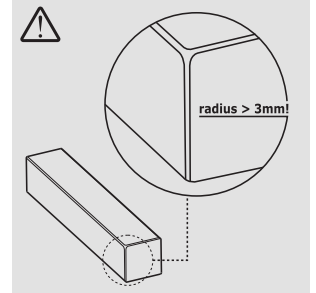

416	120 x 80 x 139 cm	732 kg
-----	-------------------	--------

8x

45 mm

4x

80 mm

8x

80 mm

16

16 mm

30

30 mm

7x

7x

- 2x** **A** min 68 mm
max 90 mm   90 cm

min 68 mm
max 90 mm

- 4x** **B** min 68 mm
max 90 mm   145 cm 175 cm

min 32 mm
max 50 mm

- 2x** **C** min 95 mm
max 145 mm   50 cm

min 15 mm
max 22 mm

- 7x** **D** min 95 mm
max 145 mm   40 / 43 cm

min 15 mm
max 22 mm

Blue Rabbit 2.0®
Hemelrijken 8
B-2890 Sint-Amands
BELGIUM