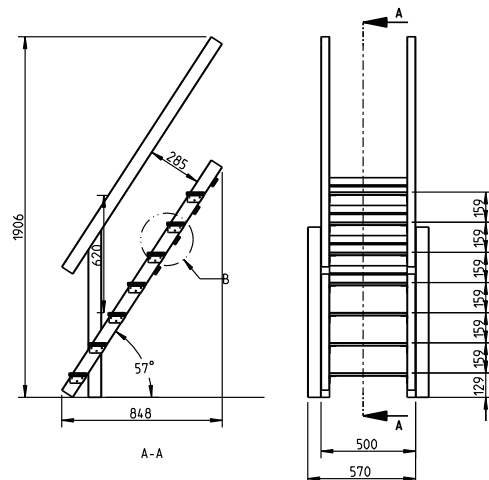

@steps

008.003.008.001

blue rabbit

© 2016

Blue Rabbit 2.0 - Hemelrijken 8 - B-2890 St-Amands - Belgium.
Copyrighted material - Do not reproduce under penalty of law.

150 cm

120 cm

22 x 12 x 9.5 cm	1.7 kg
------------------	--------

416	120 x 80 x 139 cm	732 kg
-----	-------------------	--------

8x

45 mm

4x

80 mm

8x

80 mm

16

16 mm

30

30 mm

7x

7x

- 2x** **A** min 68 mm
max 90 mm   90 cm

min 68 mm
max 90 mm

- 4x** **B** min 68 mm
max 90 mm   145 cm 175 cm

min 32 mm
max 50 mm

- 2x** **C** min 95 mm
max 145 mm   50 cm

min 15 mm
max 22 mm

- 7x** **D** min 95 mm
max 145 mm   40 / 43 cm

min 15 mm
max 22 mm

Blue Rabbit 2.0®
Hemelrijken 8
B-2890 Sint-Amands
BELGIUM