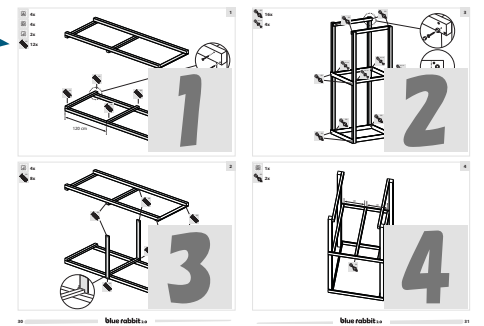

16 mm

30

30 mm

7x

7x

- 2x** **A** min 68 mm
max 90 mm   90 cm

min 68 mm
max 90 mm

- 4x** **B** min 68 mm
max 90 mm   145 cm 175 cm

min 32 mm
max 50 mm

- 2x** **C** min 95 mm
max 145 mm   50 cm

min 15 mm
max 22 mm

- 7x** **D** min 95 mm
max 145 mm   40 / 43 cm

min 15 mm
max 22 mm

Blue Rabbit 2.0®
Hemelrijken 8
B-2890 Sint-Amands
BELGIUM