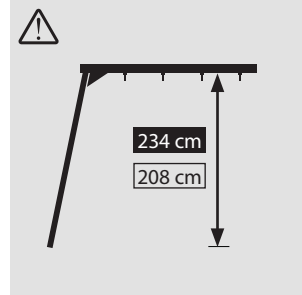

		
78	120 x 80 x 158 cm	594 kg

1x

min 88 mm max 90 mm

2x

min 68 mm max 90 mm

1x

Blue Rabbit 2.0®
Hemelrijken 8
B-2890 Sint-Amands
BELGIUM

info@bluerabbit.be