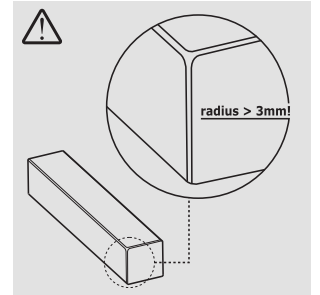

		
78	120 x 80 x 158 cm	594 kg

1x

min 88 mm max 90 mm

2x

min 68 mm max 90 mm

1x

Blue Rabbit 2.0®
Hemelrijken 8
B-2890 Sint-Amands
BELGIUM

info@bluerabbit.be