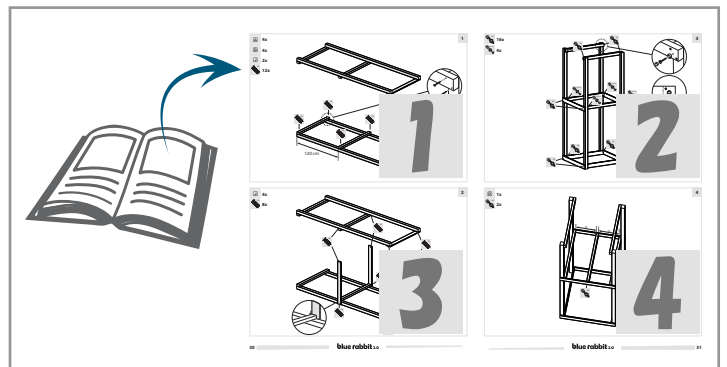

**@bridge**

008.003.004.001

**blue rabbit**

© 2014

Blue Rabbit 2.0 - Hemelrijken 8 - B-2890 St-Amands - Belgium.  
Copyrighted material - Do not reproduce under penalty of law.

40 x 28 x 14 cm

7,70 kg

64

120 x 80 x 127 cm

518 kg

2x **A** min 68 mm max 70 mm  213 cm

min 68 mm  
max 70 mm

2x **B** min 68 mm max 70 mm  200 cm

min 68 mm  
max 70 mm

---

Blue Rabbit 2.0®  
Hemelrijken 8  
B-2890 Sint-Amands  
BELGIUM