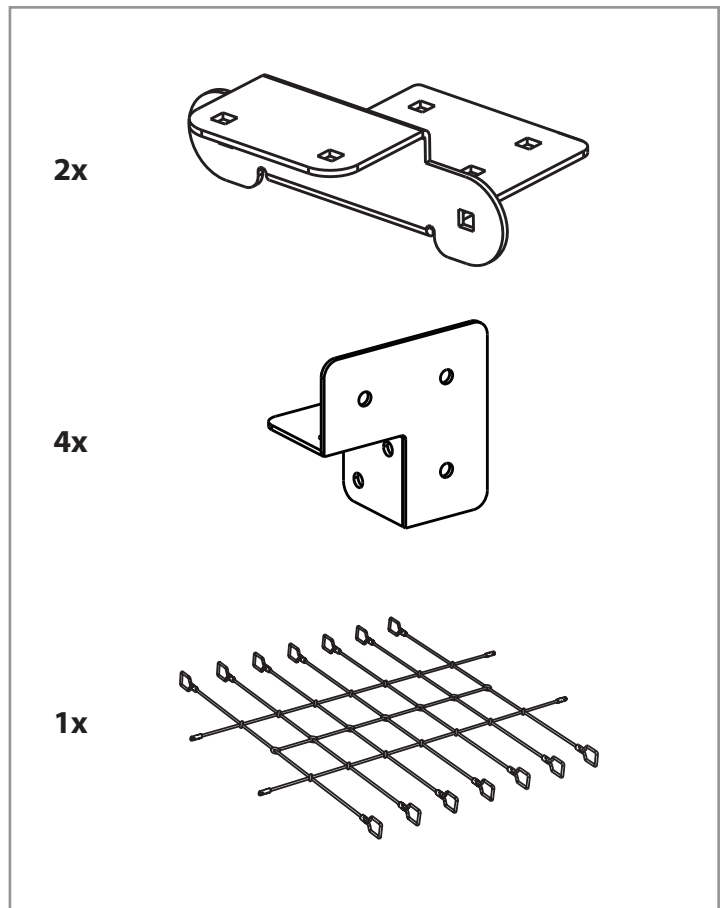

**@bridge**

008.003.004.001

**blue rabbit**

© 2014

Blue Rabbit 2.0 - Hemelrijken 8 - B-2890 St-Amands - Belgium.  
Copyrighted material - Do not reproduce under penalty of law.

40 x 28 x 14 cm

7,70 kg

64

120 x 80 x 127 cm

518 kg

2x **A** min 68 mm max 70 mm  213 cm

min 68 mm  
max 70 mm

2x **B** min 68 mm max 70 mm  200 cm

min 68 mm  
max 70 mm

---

Blue Rabbit 2.0®  
Hemelrijken 8  
B-2890 Sint-Amands  
BELGIUM