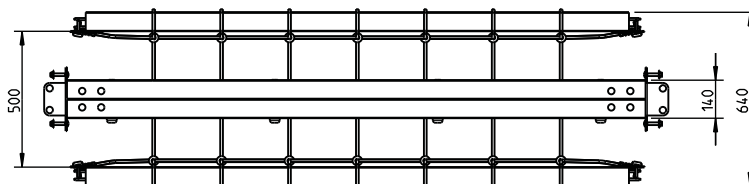

**@bridge**

008.003.004.001

**blue rabbit**

© 2014

Blue Rabbit 2.0 - Hemelrijken 8 - B-2890 St-Amands - Belgium.  
Copyrighted material - Do not reproduce under penalty of law.

40 x 28 x 14 cm

7,70 kg

64

120 x 80 x 127 cm

518 kg

2x **A** min 68 mm max 70 mm  213 cm

min 68 mm  
max 70 mm

2x **B** min 68 mm max 70 mm  200 cm

min 68 mm  
max 70 mm

---

Blue Rabbit 2.0®  
Hemelrijken 8  
B-2890 Sint-Amands  
BELGIUM