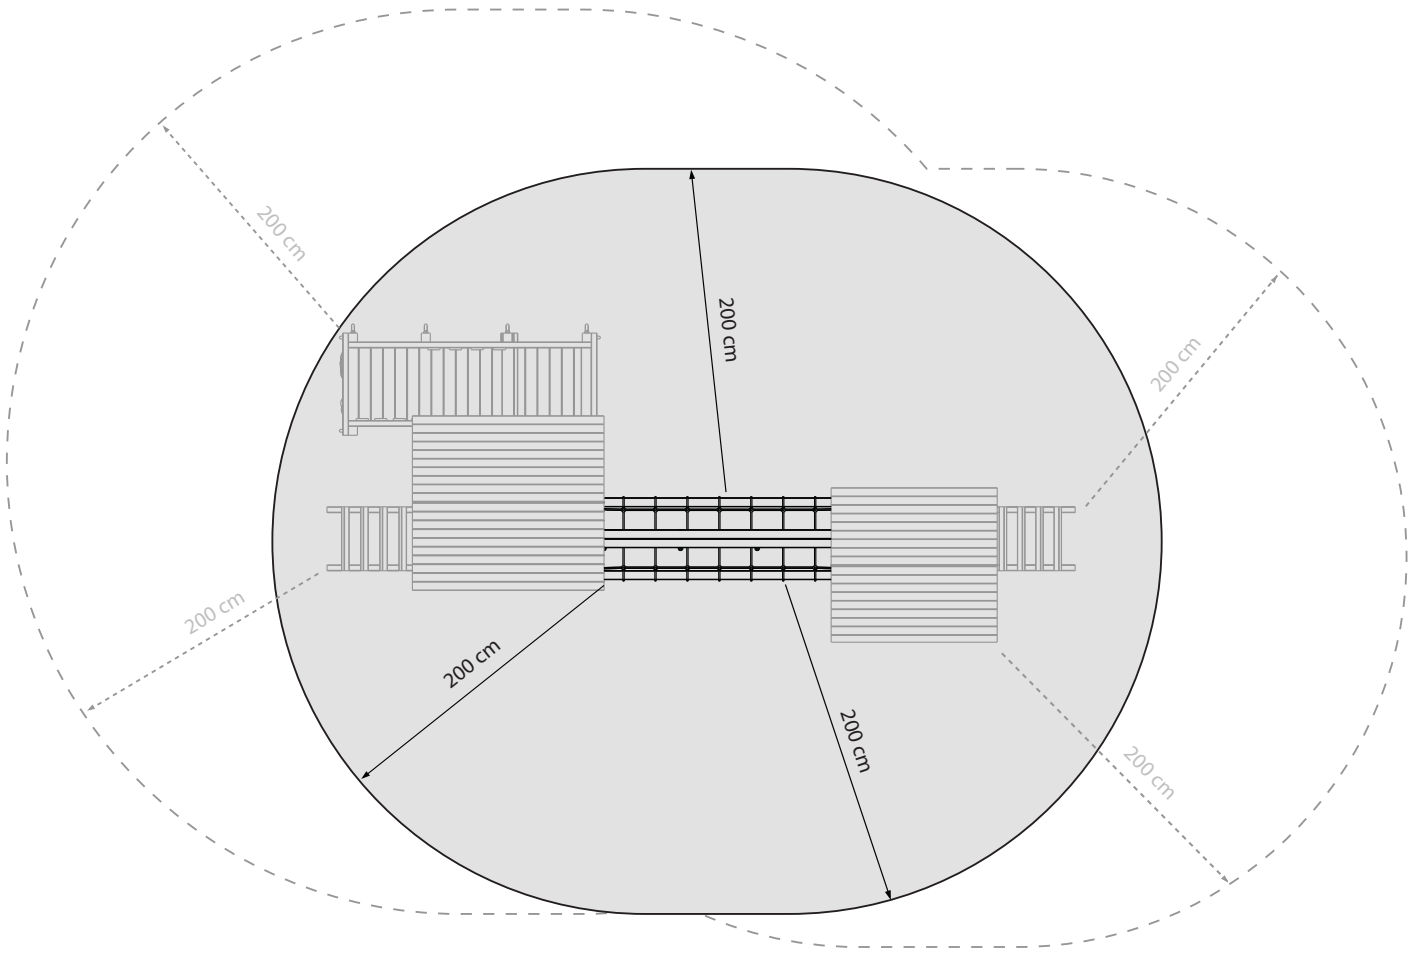

**@bridge**

008.003.004.001

**blue rabbit**

© 2014

Blue Rabbit 2.0 - Hemelrijken 8 - B-2890 St-Amands - Belgium.  
Copyrighted material - Do not reproduce under penalty of law.

40 x 28 x 14 cm

7,70 kg

64

120 x 80 x 127 cm

518 kg

2x **A** min 68 mm max 70 mm  213 cm

min 68 mm  
max 70 mm

2x **B** min 68 mm max 70 mm  200 cm

min 68 mm  
max 70 mm

---

Blue Rabbit 2.0®  
Hemelrijken 8  
B-2890 Sint-Amands  
BELGIUM