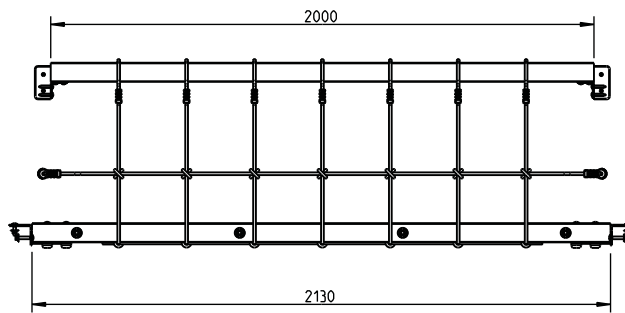

**@bridge**

008.003.004.001

**blue rabbit**

© 2014

Blue Rabbit 2.0 - Hemelrijken 8 - B-2890 St-Amands - Belgium.  
Copyrighted material - Do not reproduce under penalty of law.

40 x 28 x 14 cm

7,70 kg

64

120 x 80 x 127 cm

518 kg

2x **A** min 68 mm max 70 mm  213 cm

min 68 mm  
max 70 mm

2x **B** min 68 mm max 70 mm  200 cm

min 68 mm  
max 70 mm

---

Blue Rabbit 2.0®  
Hemelrijken 8  
B-2890 Sint-Amands  
BELGIUM