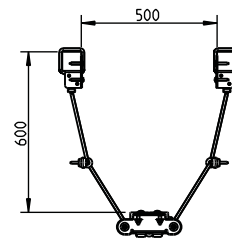

**@bridge**

008.003.004.001

**blue rabbit**

© 2014

Blue Rabbit 2.0 - Hemelrijken 8 - B-2890 St-Amands - Belgium.  
Copyrighted material - Do not reproduce under penalty of law.

40 x 28 x 14 cm

7,70 kg

64

120 x 80 x 127 cm

518 kg

2x **A** min 68 mm max 70 mm  213 cm

min 68 mm  
max 70 mm

2x **B** min 68 mm max 70 mm  200 cm

min 68 mm  
max 70 mm

---

Blue Rabbit 2.0®  
Hemelrijken 8  
B-2890 Sint-Amands  
BELGIUM