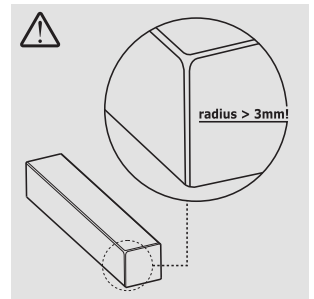

120 x 80 x 127 cm

518 kg

2x **A** min 68 mm max 70 mm  213 cm

min 68 mm  
max 70 mm

2x **B** min 68 mm max 70 mm  200 cm

min 68 mm  
max 70 mm

---

Blue Rabbit 2.0®  
Hemelrijken 8  
B-2890 Sint-Amands  
BELGIUM