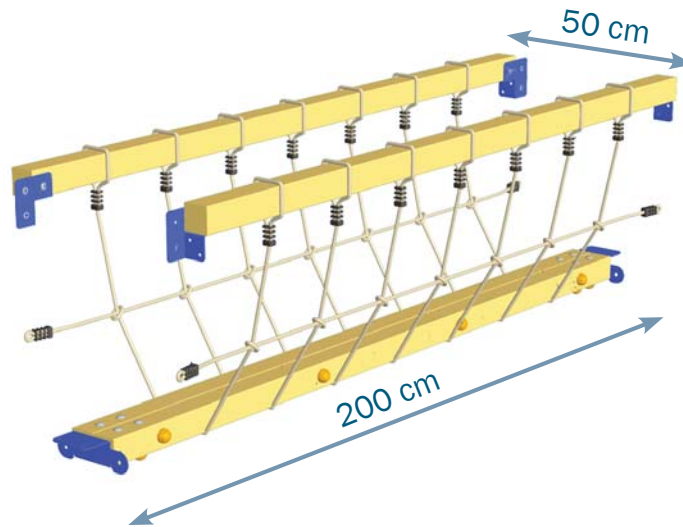

**@bridge**

008.003.004.001

**blue rabbit**

© 2014

Blue Rabbit 2.0 - Hemelrijken 8 - B-2890 St-Amands - Belgium.  
Copyrighted material - Do not reproduce under penalty of law.

40 x 28 x 14 cm

7,70 kg

64

120 x 80 x 127 cm

518 kg

2x **A** min 68 mm max 70 mm  213 cm

min 68 mm  
max 70 mm

2x **B** min 68 mm max 70 mm  200 cm

min 68 mm  
max 70 mm

---

Blue Rabbit 2.0®  
Hemelrijken 8  
B-2890 Sint-Amands  
BELGIUM