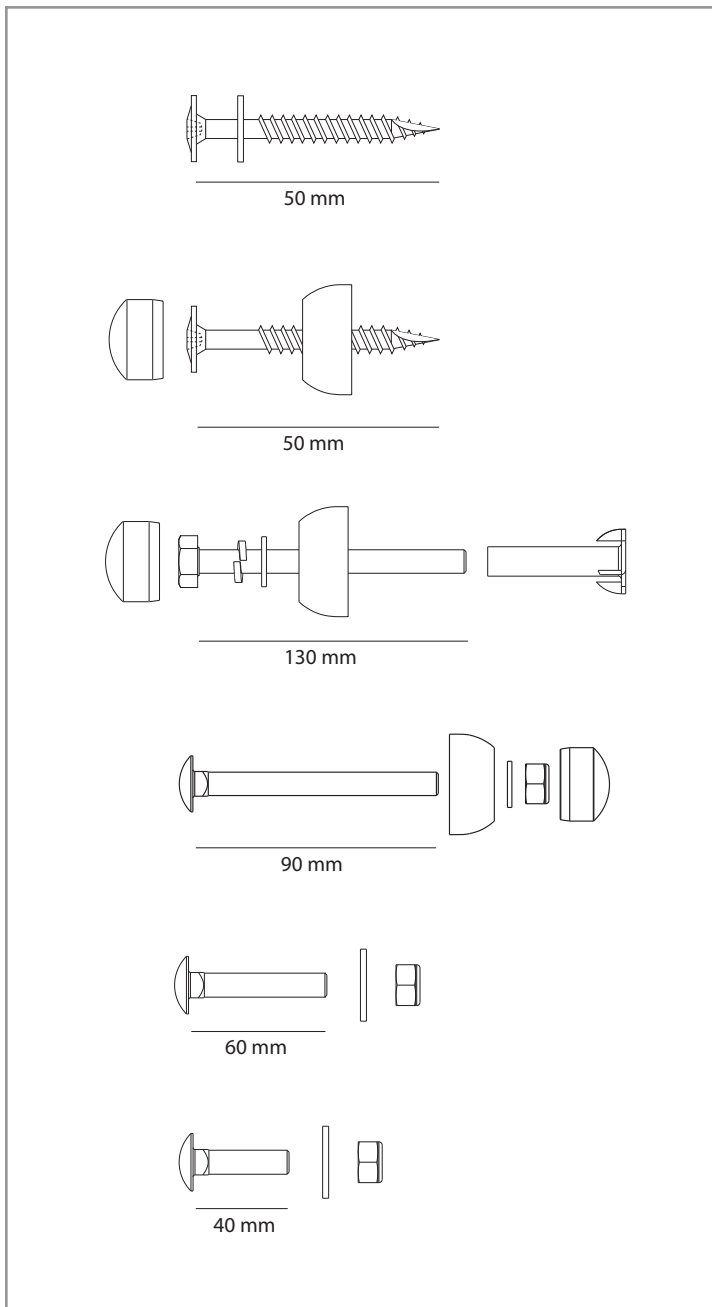

**@bridge**

008.003.004.001

**blue rabbit**

© 2014

Blue Rabbit 2.0 - Hemelrijken 8 - B-2890 St-Amands - Belgium.  
Copyrighted material - Do not reproduce under penalty of law.

40 x 28 x 14 cm

7,70 kg

64

120 x 80 x 127 cm

518 kg

2x **A** min 68 mm max 70 mm  213 cm

min 68 mm  
max 70 mm

2x **B** min 68 mm max 70 mm  200 cm

min 68 mm  
max 70 mm

---

Blue Rabbit 2.0®  
Hemelrijken 8  
B-2890 Sint-Amands  
BELGIUM