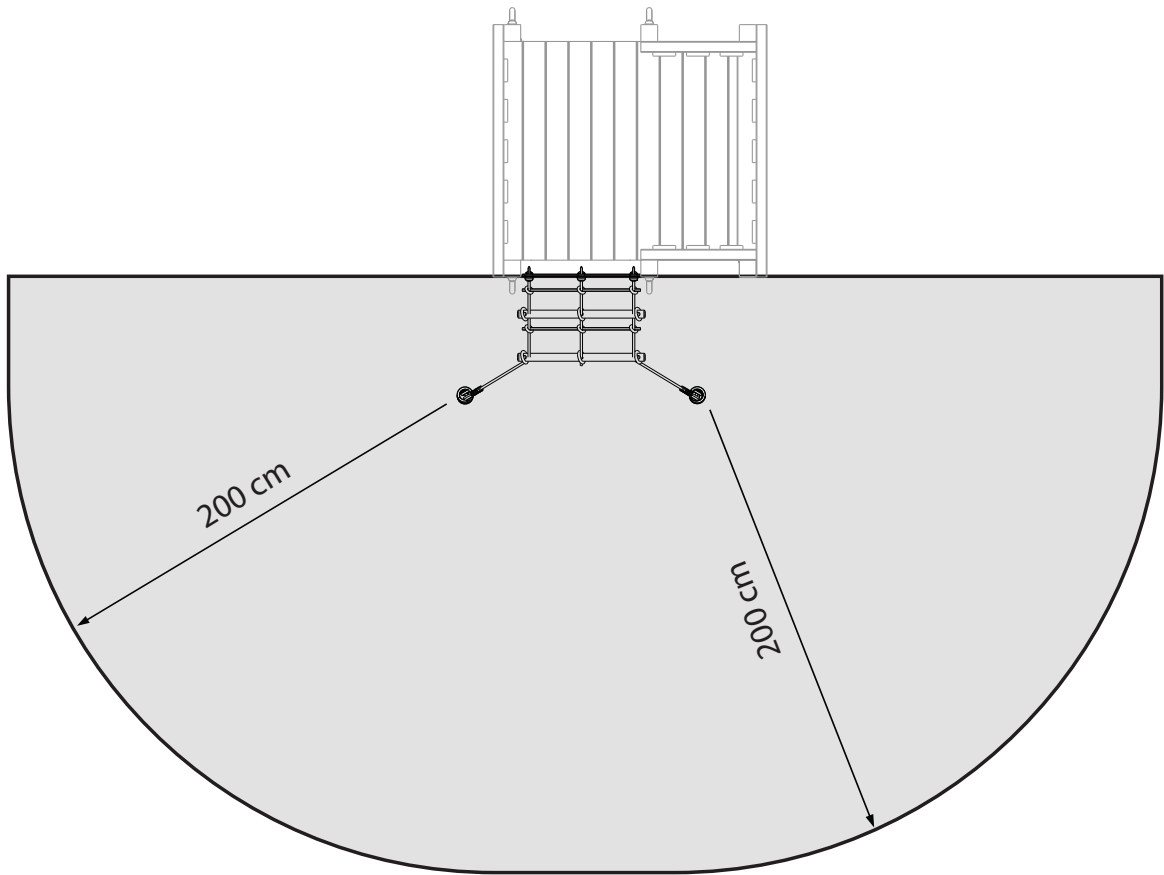

@net

008.003.003.001

blue rabbit

© 2014

Blue Rabbit 2.0 - Hemelrijken 8 - B-2890 St-Amands - Belgium.
Copyrighted material - Do not reproduce under penalty of law.

?

	
58 x 15 x 14 cm	2,95 kg

?

			
90	120 x 80 x 155 cm	291 kg	

no wood required

Blue Rabbit 2.0®
Hemelrijken 8
B-2890 Sint-Amands
BELGIUM

info@bluerabbit.be

www.bluerabbit.be