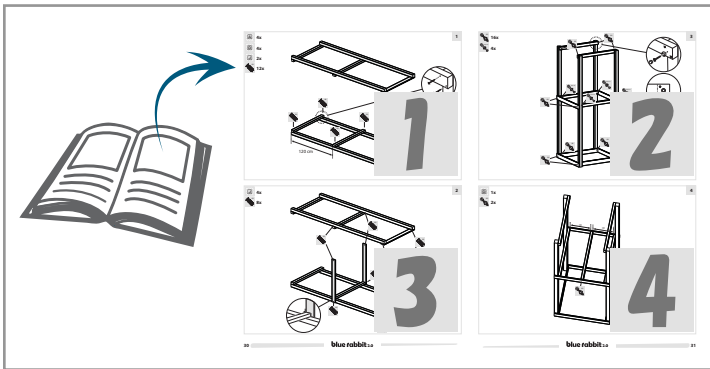

@net

008.003.003.001

blue rabbit

© 2014

Blue Rabbit 2.0 - Hemelrijken 8 - B-2890 St-Amands - Belgium.
Copyrighted material - Do not reproduce under penalty of law.

?

	
58 x 15 x 14 cm	2,95 kg

?

			
90	120 x 80 x 155 cm	291 kg	

no wood required

Blue Rabbit 2.0®
Hemelrijken 8
B-2890 Sint-Amands
BELGIUM

info@bluerabbit.be

www.bluerabbit.be