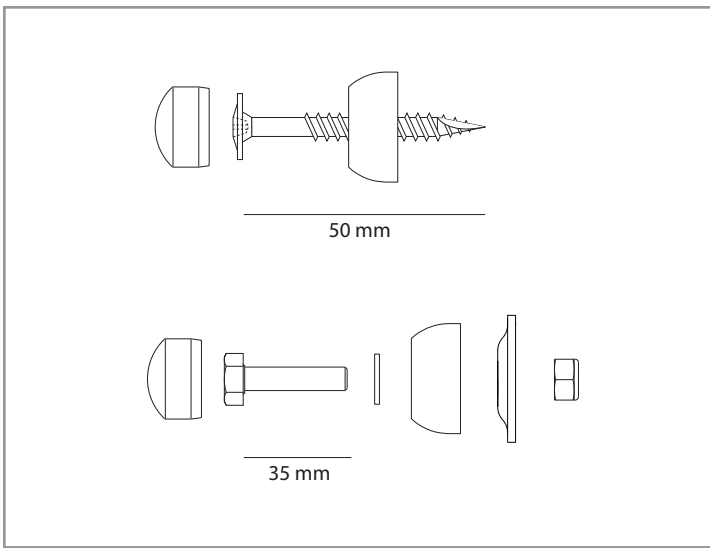

@net

008.003.003.001

blue rabbit

© 2014

Blue Rabbit 2.0 - Hemelrijken 8 - B-2890 St-Amands - Belgium.
Copyrighted material - Do not reproduce under penalty of law.

?

	
58 x 15 x 14 cm	2,95 kg

?

			
90	120 x 80 x 155 cm	291 kg	

no wood required

Blue Rabbit 2.0®
Hemelrijken 8
B-2890 Sint-Amands
BELGIUM

info@bluerabbit.be

www.bluerabbit.be