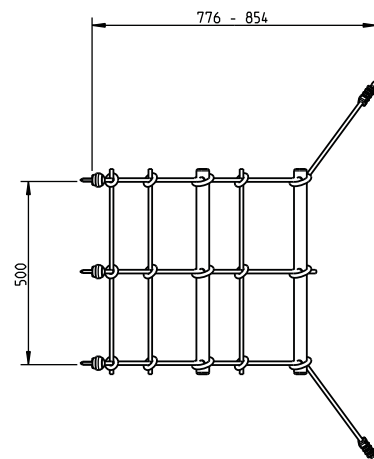

@net

008.003.003.001

blue rabbit

© 2014

Blue Rabbit 2.0 - Hemelrijken 8 - B-2890 St-Amands - Belgium.
Copyrighted material - Do not reproduce under penalty of law.

?

	
58 x 15 x 14 cm	2,95 kg

?

			
90	120 x 80 x 155 cm	291 kg	

no wood required

Blue Rabbit 2.0®
Hemelrijken 8
B-2890 Sint-Amands
BELGIUM

info@bluerabbit.be

www.bluerabbit.be