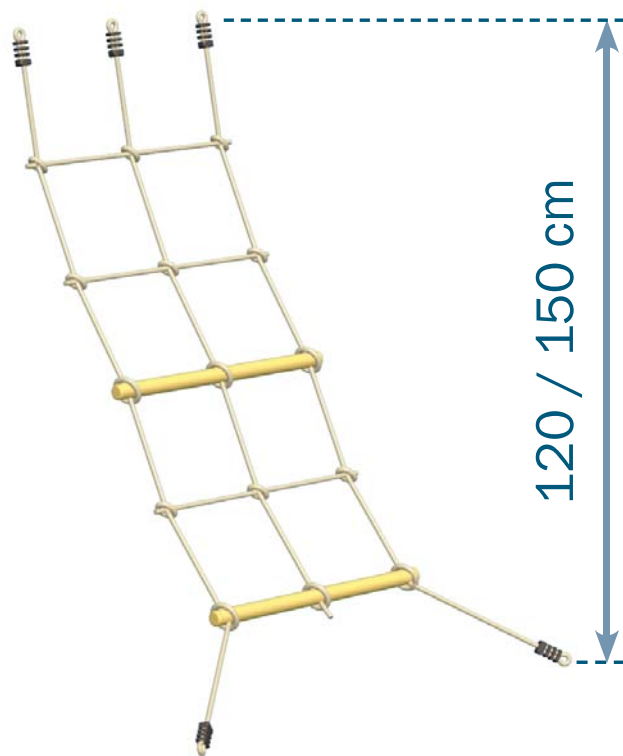

@net

008.003.003.001

blue rabbit

© 2014

Blue Rabbit 2.0 - Hemelrijken 8 - B-2890 St-Amands - Belgium.
Copyrighted material - Do not reproduce under penalty of law.

?

	
58 x 15 x 14 cm	2,95 kg

?

			
90	120 x 80 x 155 cm	291 kg	

no wood required

Blue Rabbit 2.0®
Hemelrijken 8
B-2890 Sint-Amands
BELGIUM

info@bluerabbit.be

www.bluerabbit.be