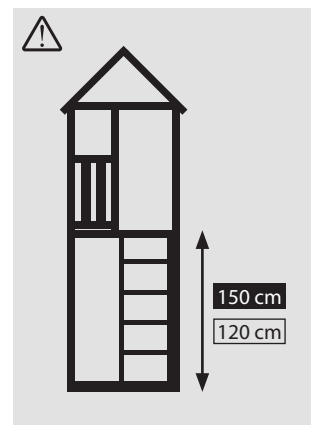

1,80 kg

247

120 x 80 x 171 cm

466 kg

---

Blue Rabbit 2.0®  
Hemelrijken 8  
B-2890 Sint-Amands  
BELGIUM

[info@bluerabbit.be](mailto:info@bluerabbit.be)

[www.bluerabbit.be](http://www.bluerabbit.be)