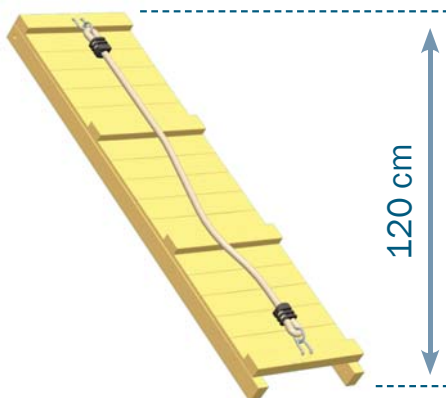

**@ramp**

008.003.002.001

**blue rabbit**

© 2014

Blue Rabbit 2.0 - Hemelrijken 8 - B-2890 St-Amands - Belgium.  
Copyrighted material - Do not reproduce under penalty of law.

①

②

22 x 17 x 12 cm

1,80 kg

247

120 x 80 x 171 cm

466 kg

---

Blue Rabbit 2.0®  
Hemelrijken 8  
B-2890 Sint-Amands  
BELGIUM

[info@bluerabbit.be](mailto:info@bluerabbit.be)

[www.bluerabbit.be](http://www.bluerabbit.be)