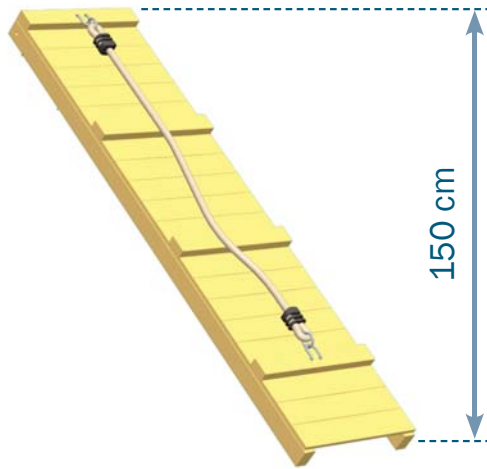

**@ramp**

008.003.002.001

**blue rabbit**

© 2014

Blue Rabbit 2.0 - Hemelrijken 8 - B-2890 St-Amands - Belgium.  
Copyrighted material - Do not reproduce under penalty of law.

①

②

22 x 17 x 12 cm

1,80 kg

247

120 x 80 x 171 cm

466 kg

---

Blue Rabbit 2.0®  
Hemelrijken 8  
B-2890 Sint-Amands  
BELGIUM

[info@bluerabbit.be](mailto:info@bluerabbit.be)

[www.bluerabbit.be](http://www.bluerabbit.be)