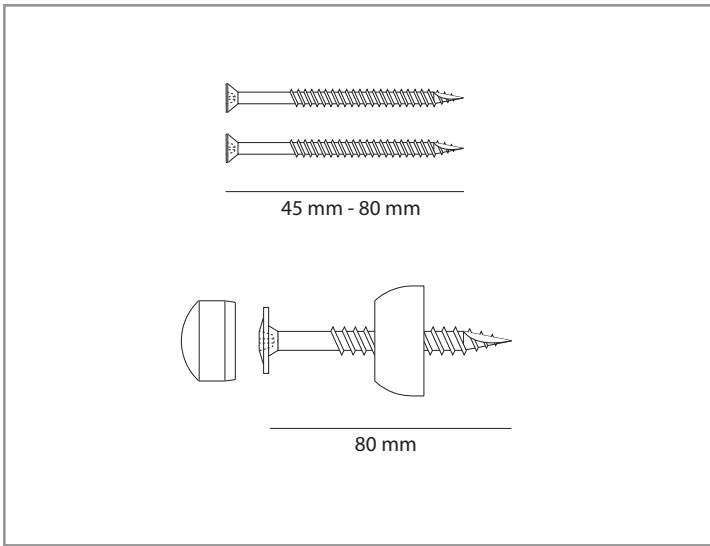

1,80 kg

247

120 x 80 x 171 cm

466 kg

---

Blue Rabbit 2.0®  
Hemelrijken 8  
B-2890 Sint-Amands  
BELGIUM

[info@bluerabbit.be](mailto:info@bluerabbit.be)

[www.bluerabbit.be](http://www.bluerabbit.be)