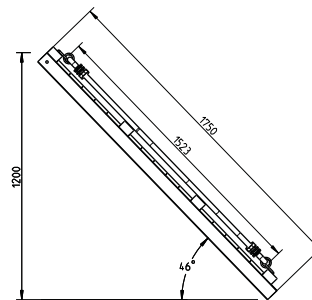

**@ramp**

008.003.002.001

**blue rabbit**

© 2014

Blue Rabbit 2.0 - Hemelrijken 8 - B-2890 St-Amands - Belgium.  
Copyrighted material - Do not reproduce under penalty of law.

①

②

22 x 17 x 12 cm

1,80 kg

247

120 x 80 x 171 cm

466 kg

---

Blue Rabbit 2.0®  
Hemelrijken 8  
B-2890 Sint-Amands  
BELGIUM

[info@bluerabbit.be](mailto:info@bluerabbit.be)

[www.bluerabbit.be](http://www.bluerabbit.be)