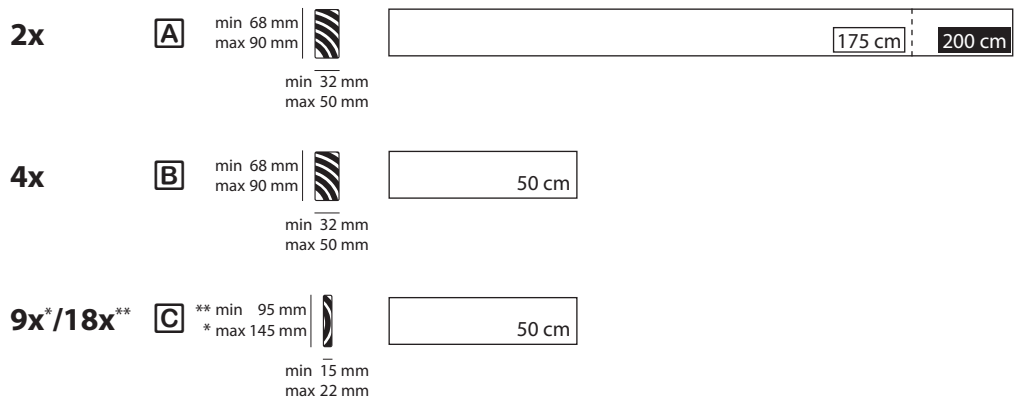

1,80 kg

247

120 x 80 x 171 cm

466 kg

---

Blue Rabbit 2.0®  
Hemelrijken 8  
B-2890 Sint-Amands  
BELGIUM

[info@bluerabbit.be](mailto:info@bluerabbit.be)

[www.bluerabbit.be](http://www.bluerabbit.be)