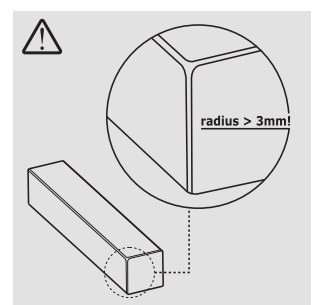

1,80 kg

247

120 x 80 x 171 cm

466 kg

---

Blue Rabbit 2.0®  
Hemelrijken 8  
B-2890 Sint-Amands  
BELGIUM

[info@bluerabbit.be](mailto:info@bluerabbit.be)

[www.bluerabbit.be](http://www.bluerabbit.be)