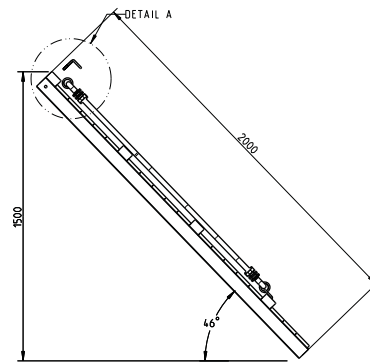

**@ramp**

008.003.002.001

**blue rabbit**

© 2014

Blue Rabbit 2.0 - Hemelrijken 8 - B-2890 St-Amands - Belgium.  
Copyrighted material - Do not reproduce under penalty of law.

①

②

22 x 17 x 12 cm

1,80 kg

247

120 x 80 x 171 cm

466 kg

---

Blue Rabbit 2.0®  
Hemelrijken 8  
B-2890 Sint-Amands  
BELGIUM

[info@bluerabbit.be](mailto:info@bluerabbit.be)

[www.bluerabbit.be](http://www.bluerabbit.be)