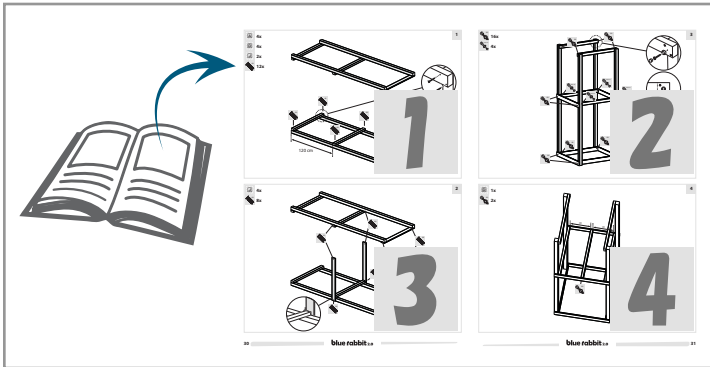

1,80 kg

247

120 x 80 x 171 cm

466 kg

---

Blue Rabbit 2.0®  
Hemelrijken 8  
B-2890 Sint-Amands  
BELGIUM

[info@bluerabbit.be](mailto:info@bluerabbit.be)

[www.bluerabbit.be](http://www.bluerabbit.be)