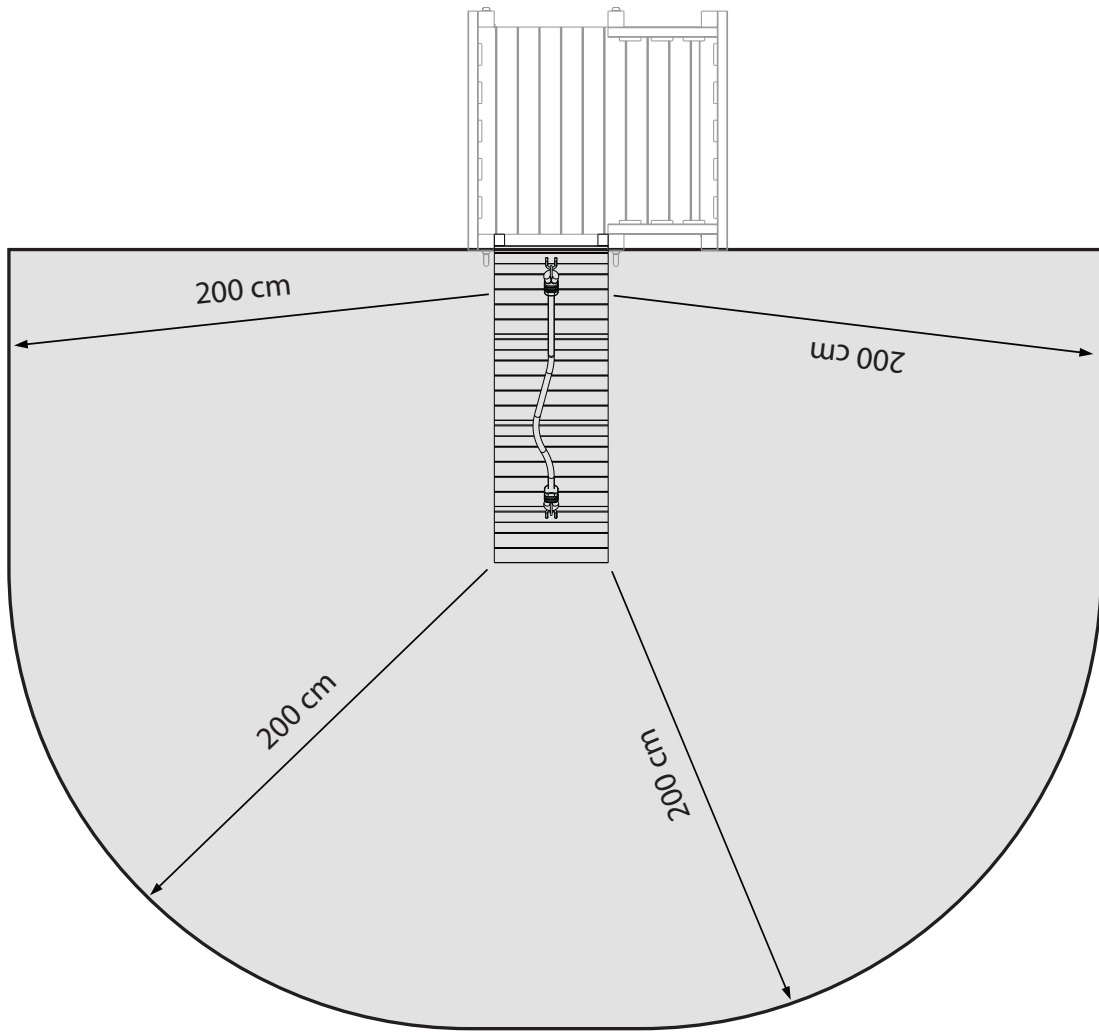

**@ramp**

008.003.002.001

**blue rabbit**

© 2014

Blue Rabbit 2.0 - Hemelrijken 8 - B-2890 St-Amands - Belgium.  
Copyrighted material - Do not reproduce under penalty of law.

①

②

22 x 17 x 12 cm

1,80 kg

247

120 x 80 x 171 cm

466 kg

---

Blue Rabbit 2.0®  
Hemelrijken 8  
B-2890 Sint-Amands  
BELGIUM

[info@bluerabbit.be](mailto:info@bluerabbit.be)

[www.bluerabbit.be](http://www.bluerabbit.be)