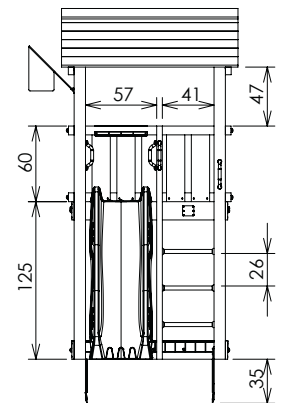

Jungle Gym®

BACKYARD PLAYGROUNDS

801_105 Jungle Casa

S

woodenclimbingframes.co.uk

01342 477774

Jungle Casa

Swing Module (K'trai) 650_110, 102 L, 175, 176	Climb Module (K'trai) 650_220 L, 203	Bridge Module 592_240	Playhouse Module 650_236	Balcony Module 650_255	Mini Market Module 650_261	Mini Picnic Module 650_252	Boat Module 650_410	Train Module 650_415	Bridge Link 670_100	Net Link 670_105
1 2 3 4 5 6	1 2 3 4 5 6	A B C		A B C	A B C	A B C	A B C	A B C	A B C	A B C
✓ ✓ ✓ ✓ ✓ ✓	✓ ✓ ✓ ✓ ✓ ✓	✓	✓	✓	✓	✓	✓	✓	✓	✓