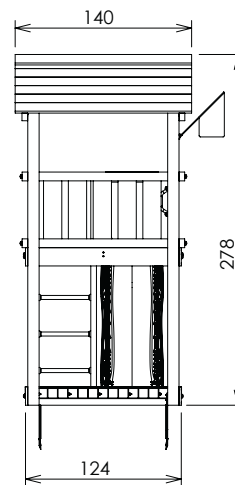

Jungle Gym®

BACKYARD PLAYGROUNDS

801_105 Jungle Casa

S

woodenclimbingframes.co.uk

01342 477774

Jungle Casa

Swing Module (K'trai) 650_110, 102 L, 175, 176	Climb Module (K'trai) 650_220 L, 203	Bridge Module 592_240	Playhouse Module 650_236	Balcony Module 650_255	Mini Market Module 650_261	Mini Picnic Module 650_252	Boat Module 650_410	Train Module 650_415	Bridge Link 670_100	Net Link 670_105
1 2 3 4 5 6	1 2 3 4 5 6	A B C		A B C	A B C	A B C	A B C	A B C	A B C	A B C
✓ ✓ ✓ ✓ ✓ ✓	✓ ✓ ✓ ✓ ✓ ✓	✓	✓	✓	✓	✓	✓	✓	✓	✓