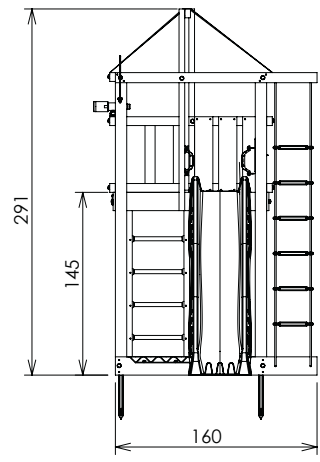

801_040 Jungle Lodge

M

401_040

woodenclimbingframes.co.uk

01342 477774

Jungle Lodge

Swing Module (X'tra) 855_180 (304 x 115 - 171)						Climb Module (X'tra) 855_200 (204 x 204)						Bridge Module 855_210			Playhouse Module 855_240	Balcony Module 855_250			Mini Market Module 855_260			Mini Picnic Module 855_265			Boat Module 855_310			Train Module 855_315			Bridge Link 870_100			Net Link 870_105	
1	2	3	4	5	6	1	2	3	4	5	6	A	B	C		A	B	C	A	B	C	A	B	C	A	B	C	A	B	C	A	B	C	A	B
✓	✓					✓	✓					✓			✓	✓			✓			✓			✓			✓			✓			✓	