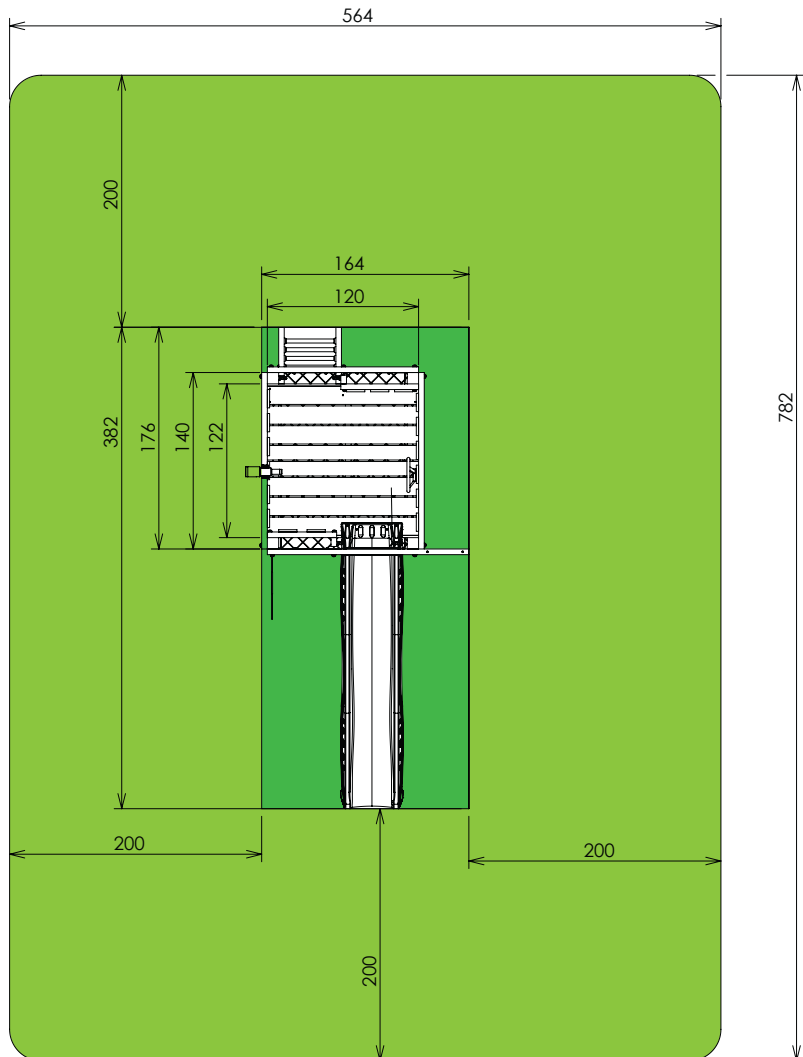

801_040 Jungle Lodge

M

401_040

woodenclimbingframes.co.uk

01342 477774

Jungle Lodge

Swing Module (X'tra) 855_180 (304 x 115 - 171)						Climb Module (X'tra) 855_200 (204 x 204)						Bridge Module 855_210			Playhouse Module 855_240	Balcony Module 855_250			Mini Market Module 855_260			Mini Picnic Module 855_265			Boat Module 855_310			Train Module 855_315			Bridge Link 870_100			Net Link 870_105	
1	2	3	4	5	6	1	2	3	4	5	6	A	B	C		A	B	C	A	B	C	A	B	C	A	B	C	A	B	C	A	B	C	A	B
✓	✓					✓	✓					✓			✓	✓			✓			✓			✓			✓			✓			✓	