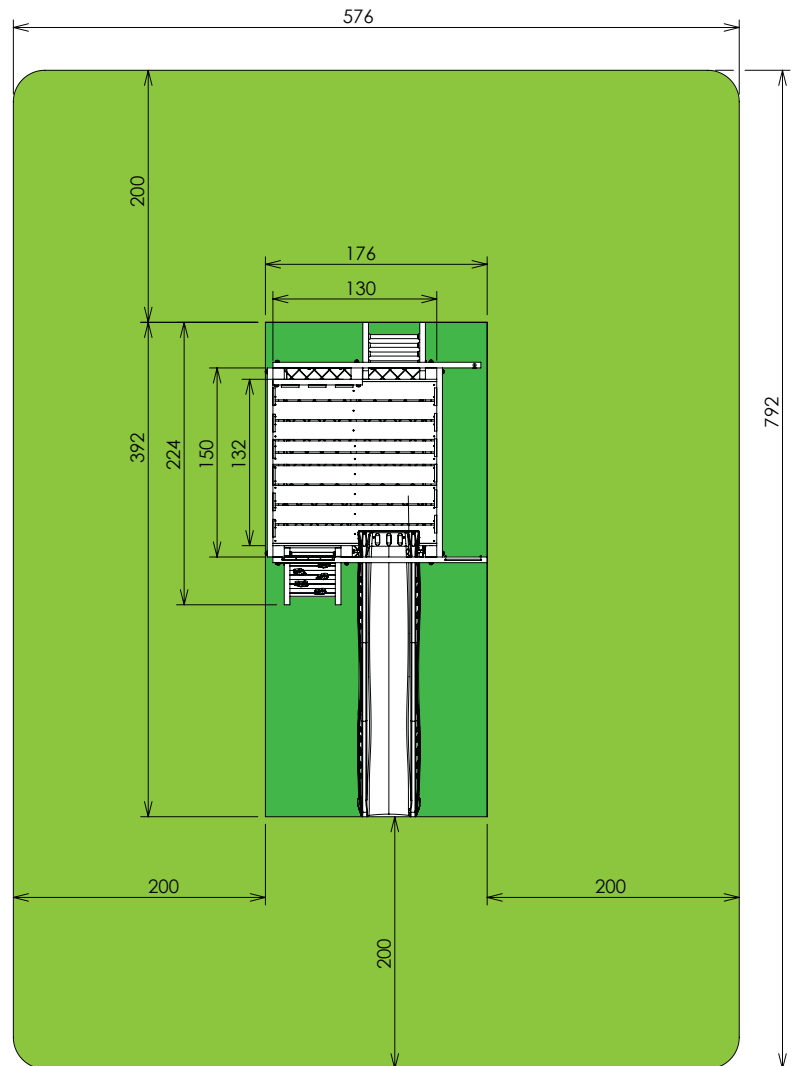

Jungle Gym®

BACKYARD PLAYGROUNDS

801_020 Jungle Villa

L

Long

- 334_100
- 334_200
- 334_300
- 334_400
- 334_500
- 334_600

401_020

woodenclimbingframes.co.uk

01342 477774

Jungle Villa

Swing Module (X'tra) 855_183 (150 x 115 x 171)	Climb Module (X'tra) 855_201 (120 x 120)	Bridge Module 855_210	Playhouse Module 855_247	Balcony Module 855_253	Mini Market Module 855_261	Mini Picnic Module 855_263	Boat Module 855_310	Train Module 855_315	Bridge Link 870_100	Net Link 870_105
1 2 3 4 5 6	1 2 3 4 5 6	A B C		A B C	A B C	A B C	A B C	A B C	A B C	A B C
✓ ✓	✓ ✓	✓	✓	✓	✓	✓	✓	✓	✓	✓