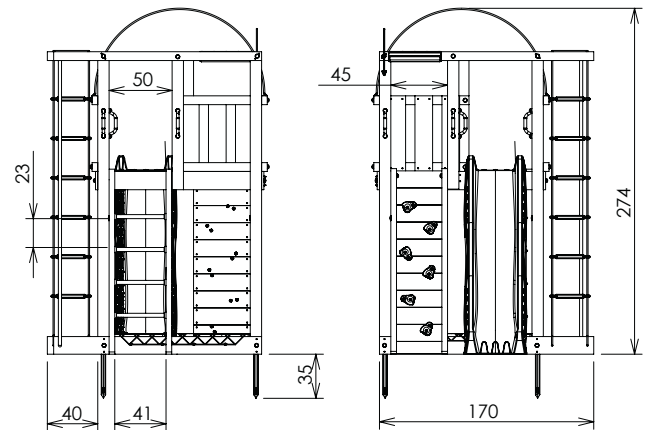

Jungle Gym®

BACKYARD PLAYGROUNDS

801_020 Jungle Villa

L

Long

- 334_100
- 334_200
- 334_300
- 334_400
- 334_500
- 334_600

401_020

woodenclimbingframes.co.uk

01342 477774

Jungle Villa

Swing Module (X'tra) 855_183 (150 x 115 x 171)	Climb Module (X'tra) 855_201 (120 x 120)	Bridge Module 855_210	Playhouse Module 855_247	Balcony Module 855_253	Mini Market Module 855_261	Mini Picnic Module 855_263	Boat Module 855_310	Train Module 855_315	Bridge Link 870_100	Net Link 870_105
1 2 3 4 5 6	1 2 3 4 5 6	A B C		A B C	A B C	A B C	A B C	A B C	A B C	A B C
✓ ✓	✓ ✓	✓	✓	✓	✓	✓	✓	✓	✓	✓