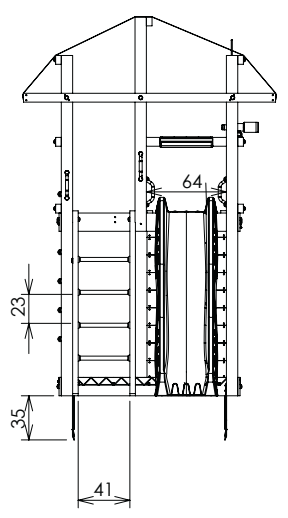

## 801\_010 Jungle Fort

L

Long

- 334\_100
- 334\_200
- 334\_300
- 334\_400
- 334\_500
- 334\_600

401\_010

# Jungle Fort

Swing Module (X'tra)						Climb Module (X'tra)						Bridge Module			Playhouse Module	Balcony Module			Mini Market Module			Mini Picnic Module			Boat Module			Train Module			Bridge Link			Net Link	
1	2	3	4	5	6	1	2	3	4	5	6	A	B	C		A	B	C	A	B	C	A	B	C	A	B	C	A	B	C	A	B	C	A	B
✓				✓	✓	✓	✓	✓	✓	✓	✓	✓			✓	✓			✓	✓	✓	✓	✓	✓	✓	✓	✓	✓	✓	✓	✓	✓	✓		