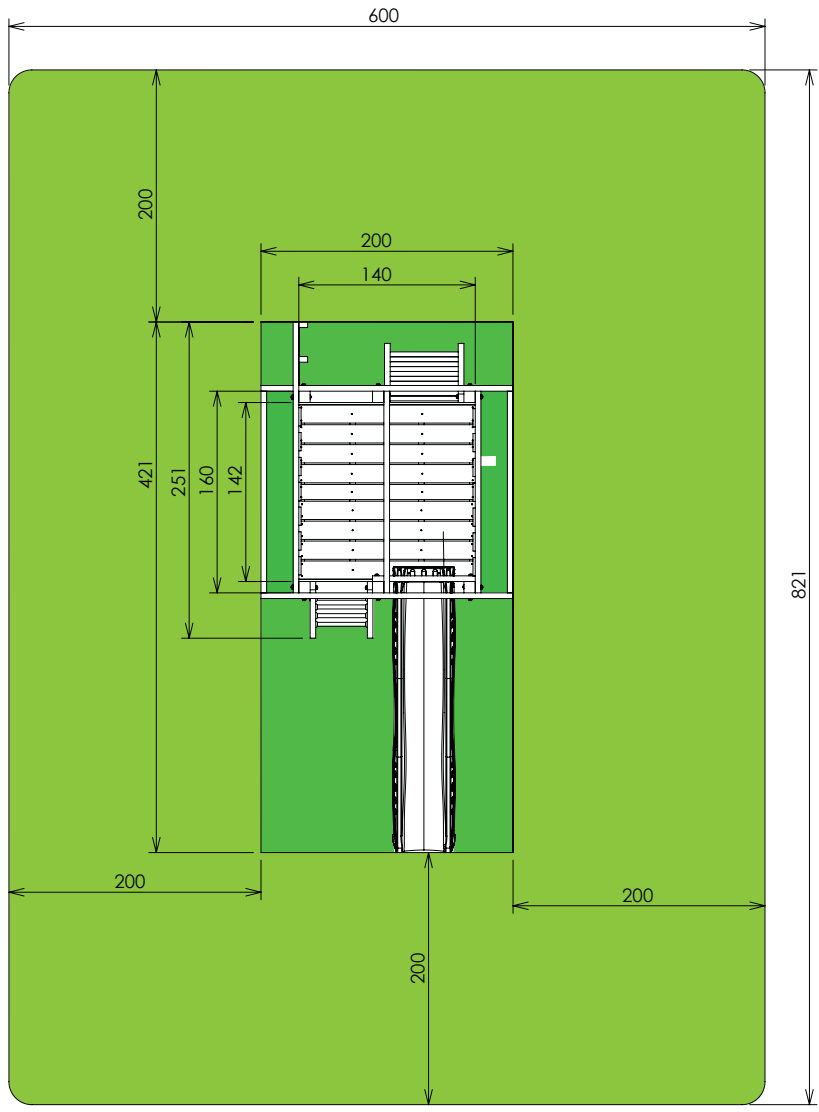

## 801\_010 Jungle Fort

L

Long

- 334\_100
- 334\_200
- 334\_300
- 334\_400
- 334\_500
- 334\_600

401\_010

# Jungle Fort

Swing Module (X'tra)						Climb Module (X'tra)						Bridge Module			Playhouse Module	Balcony Module			Mini Market Module			Mini Picnic Module			Boat Module			Train Module			Bridge Link			Net Link	
1	2	3	4	5	6	1	2	3	4	5	6	A	B	C		A	B	C	A	B	C	A	B	C	A	B	C	A	B	C	A	B	C	A	B
✓				✓	✓	✓	✓	✓	✓	✓	✓	✓			✓	✓			✓	✓	✓	✓	✓	✓	✓	✓	✓	✓	✓	✓	✓	✓	✓		